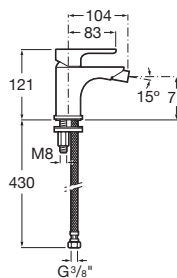

Evershine

SoftTurn®